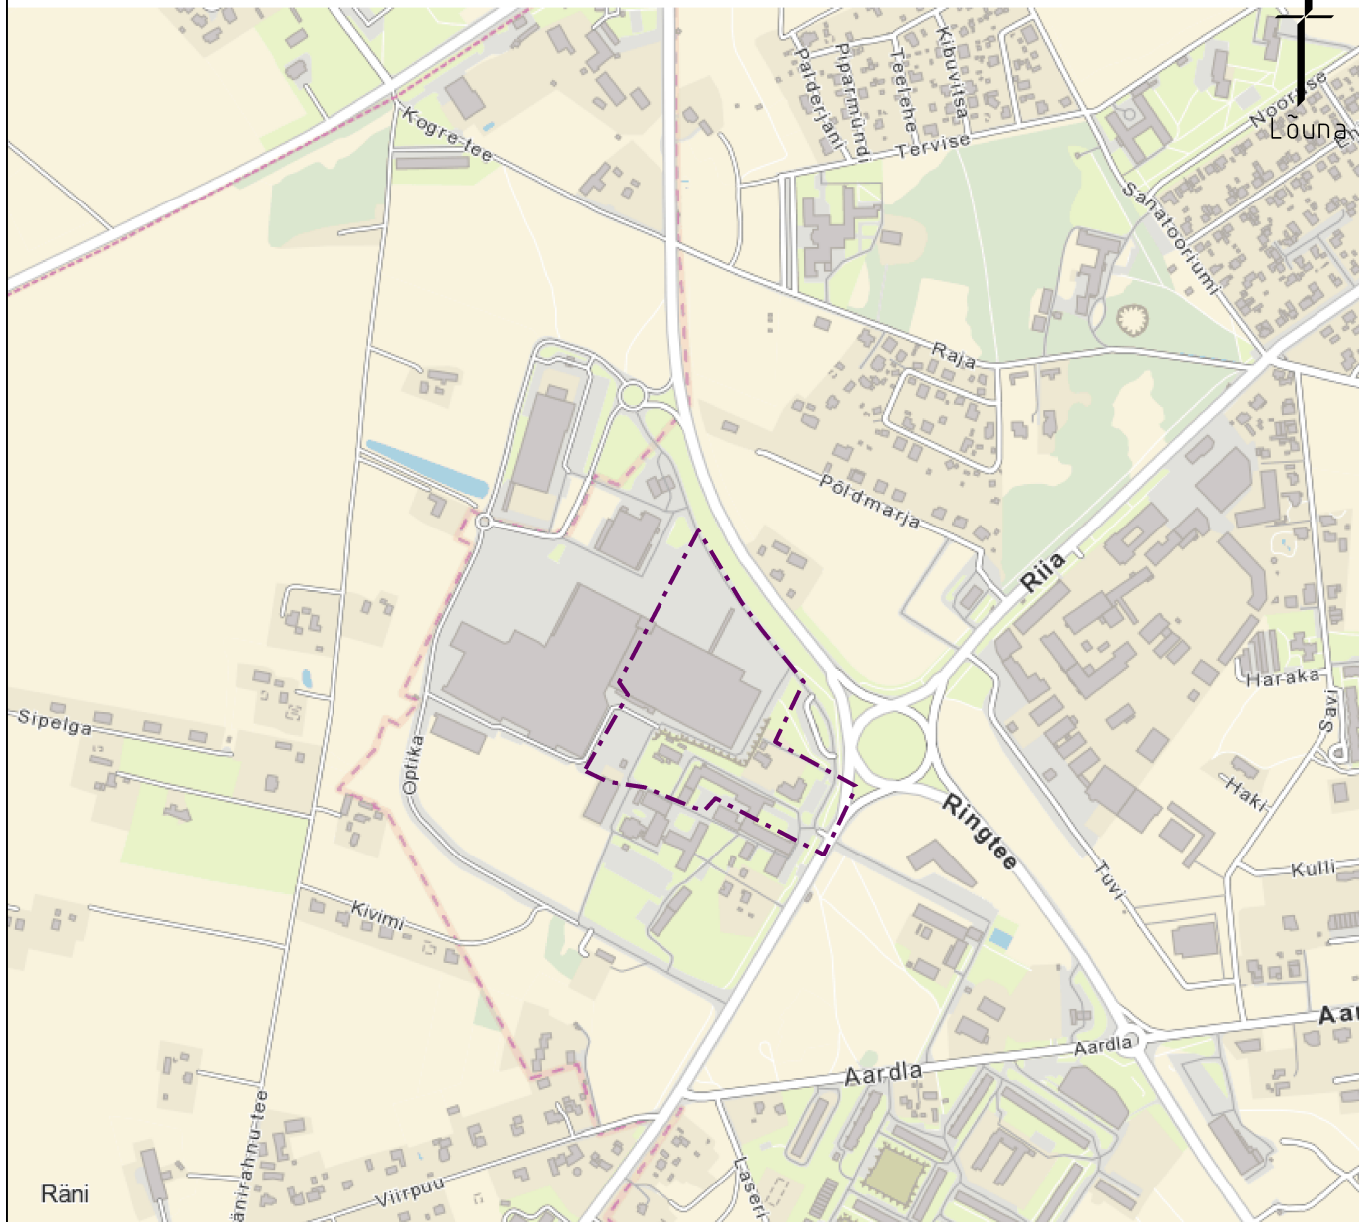

Põhi

Lõuna

Aluskaart: Maa-amet

Leppemärgid:

----- planeeringuala piir

PLAAN OÜ Tamme pst 111 Tartu 50416 eelduseks on hea plaan reg. 12199722		Töö nimetus	
Koordinaadid L-Est 97 süsteemis. Kõrgused Balti süsteemis		Lõunakeskuse 10 etapi detailplaneering	
Arhitekt:	Ülo Peil	Objekt:	
Planeerija:	Kärt Pill	Tartu linn Riia 181, Ringtee 75 ja 75h maaüksused	
Maastikuarhitekt:	Tiina Kuusepuu	Joonise nimetus:	Lehti:
Teeinsener:	Elmo Jahhu	Situatsiooniskeem	4
Planeeringust huvitatud isik:	Lõunakeskus OÜ	Mõõtkava:	Lehti:
		M 1:10 000	1
		Kuup:	Töö nr:
			DP 0109 - 11